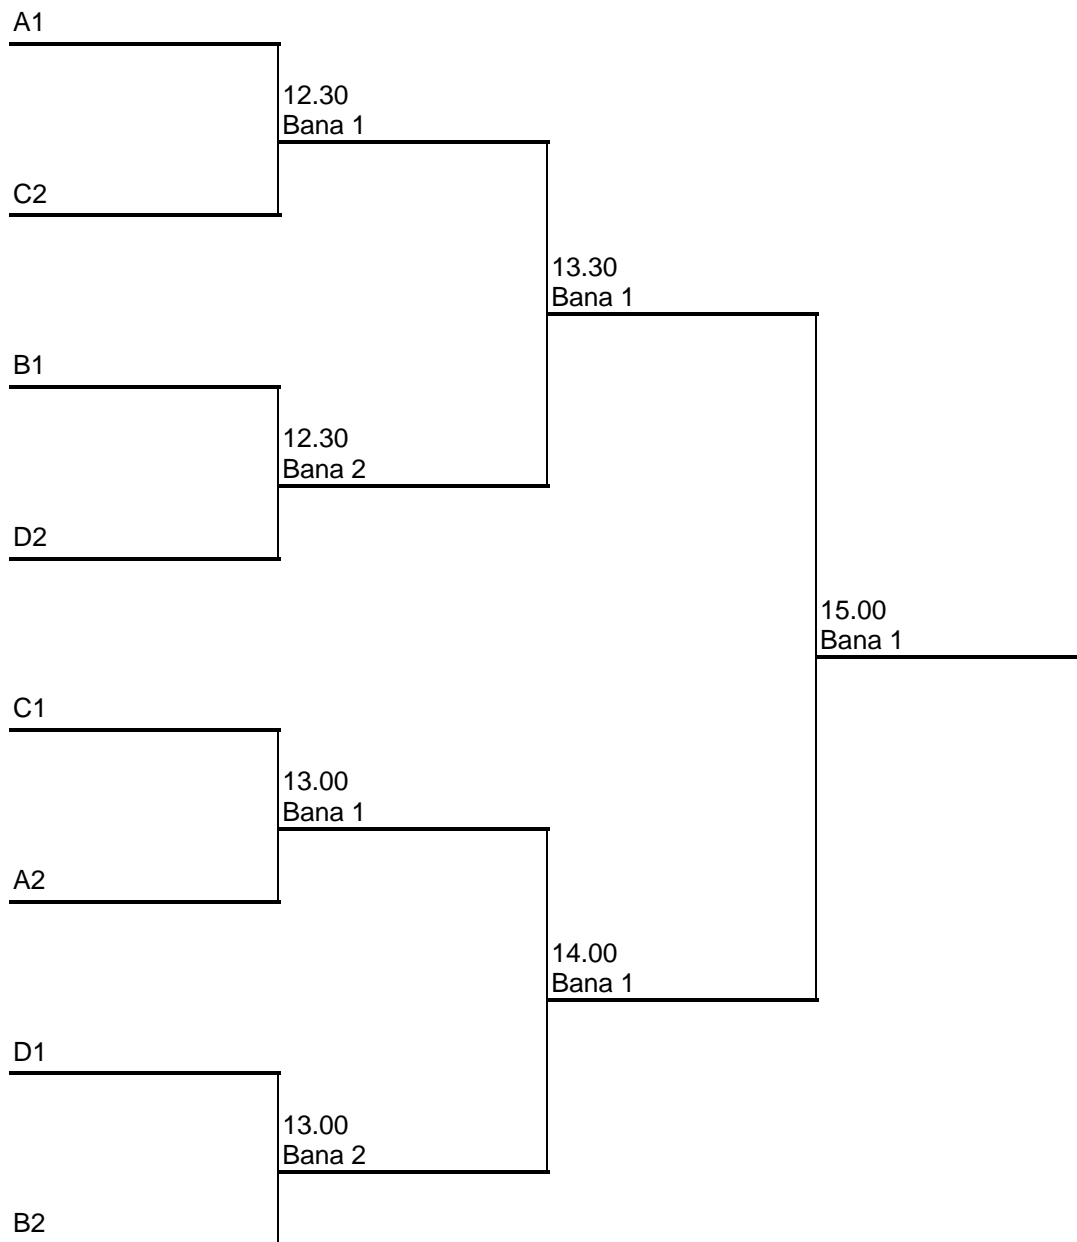

Slutspel lördag 28/1 på Aurahallen från kl 12.30

Om något verkar oklart så ring Henrik Berggren på 0738-559752

Våra sponsorer:

SALMING